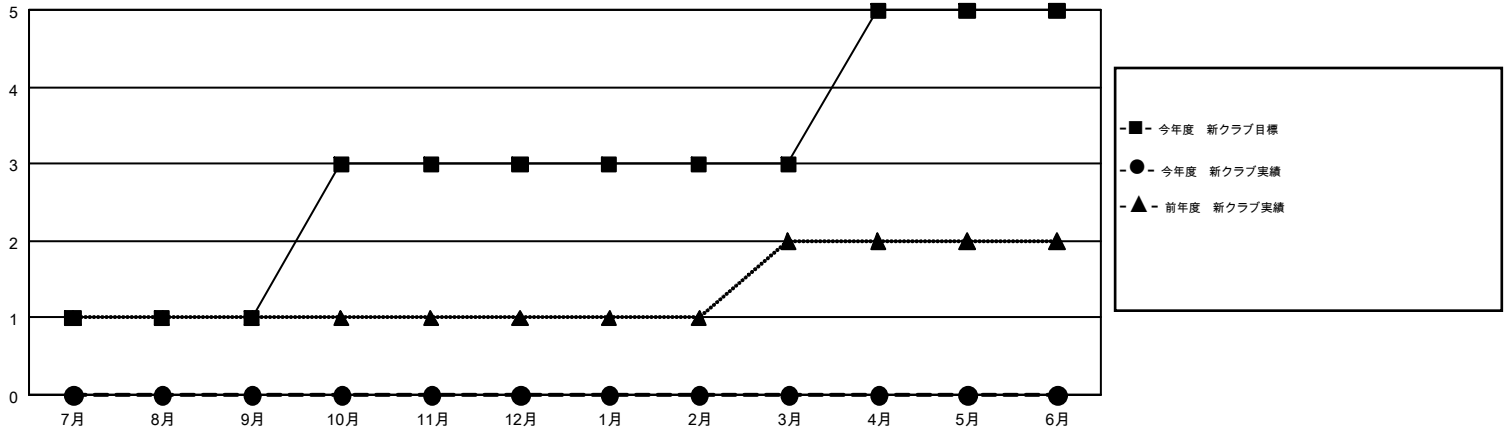

GMT MONTHLY MEMBERSHIP PROGRESS REPORT

Results as of: 2/28/2019

Multiple District 334

LOCATION: JAPAN

GMT: MASAYOSHI MARUYAMA, YASUHISA NAKAMURA

GMT会則地域 5

クラブ				名			
結果: 2018-2019				結果: 2018-2019			
四半期	新クラブ目標	新クラブ	解散クラブ	四半期	会員純増目標	会員増強実績	退会者(転籍を含む)実際
7月/8月/9月	1	0	0	7月/8月/9月	415	461	247
10月/11月/12月	2	0	1	10月/11月/12月	455	223	425
1月/2月/3月	0	0	0	1月/2月/3月	245	269	127
4月/5月/6月	2	0	0	4月/5月/6月	123	0	0

新クラブ目標及び実績累計

会員目標及び実績累計

解散クラブ: 1	303 CLUBS OF 423 一名以上の新会員を登録	男女別 男性 15,857 (70.92%) 女性 6,503 (29.08%)
退会者 物故会員 101 クラブ解散 6 その他 692 合計 799	会員累計データを見るには、ここをクリック	世帯主/家族会員合計 12,110 国際会費半額の家族会員 6,598