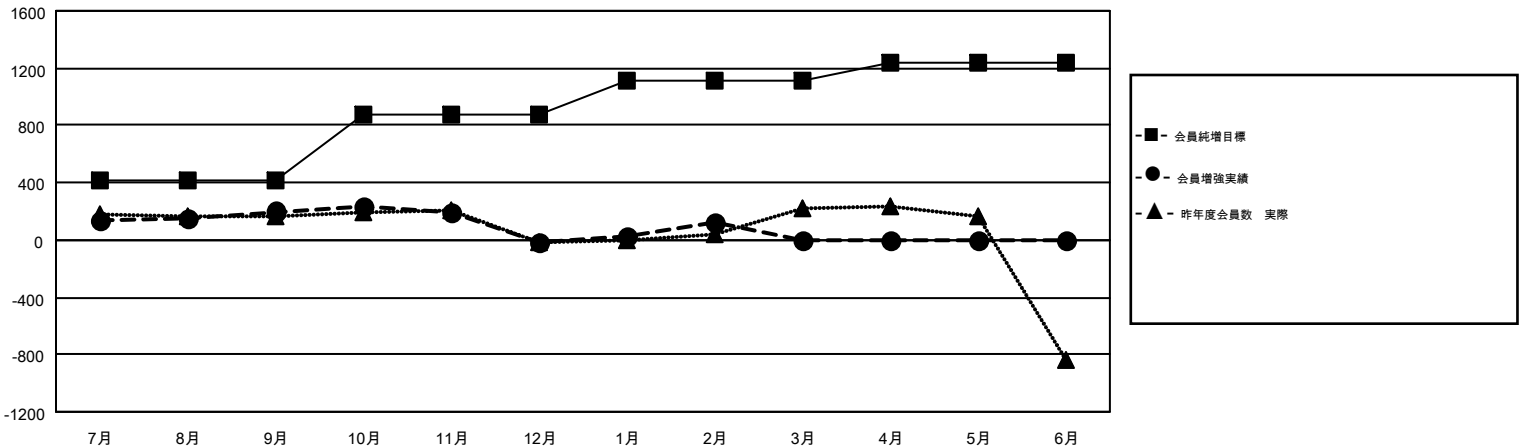

GMT MONTHLY MEMBERSHIP PROGRESS REPORT

Results as of: 2/28/2019

Multiple District 334

LOCATION: JAPAN

GMT: MASAYOSHI MARUYAMA, YASUHISA NAKAMURA

GMT会則地域 5

クラブ				名			
結果: 2018-2019				結果: 2018-2019			
四半期	新クラブ目標	新クラブ	解散クラブ	四半期	会員純増目標	会員増強実績	退会者(転籍を含む)実際
7月/8月/9月	1	0	0	7月/8月/9月	415	461	247
10月/11月/12月	2	0	1	10月/11月/12月	455	223	425
1月/2月/3月	0	0	0	1月/2月/3月	245	269	127
4月/5月/6月	2	0	0	4月/5月/6月	123	0	0

新クラブ目標及び実績累計

会員目標及び実績累計

解散クラブ: 1	303 CLUBS OF 423 一名以上の新会員を登録	男女別 男性 15,857 (70.92%) 女性 6,503 (29.08%)
退会者 物故会員 101 クラブ解散 6 その他 692 合計 799	会員累計データを見るには、ここをクリック	世帯主/家族会員合計 12,110 国際会費半額の家族会員 6,598